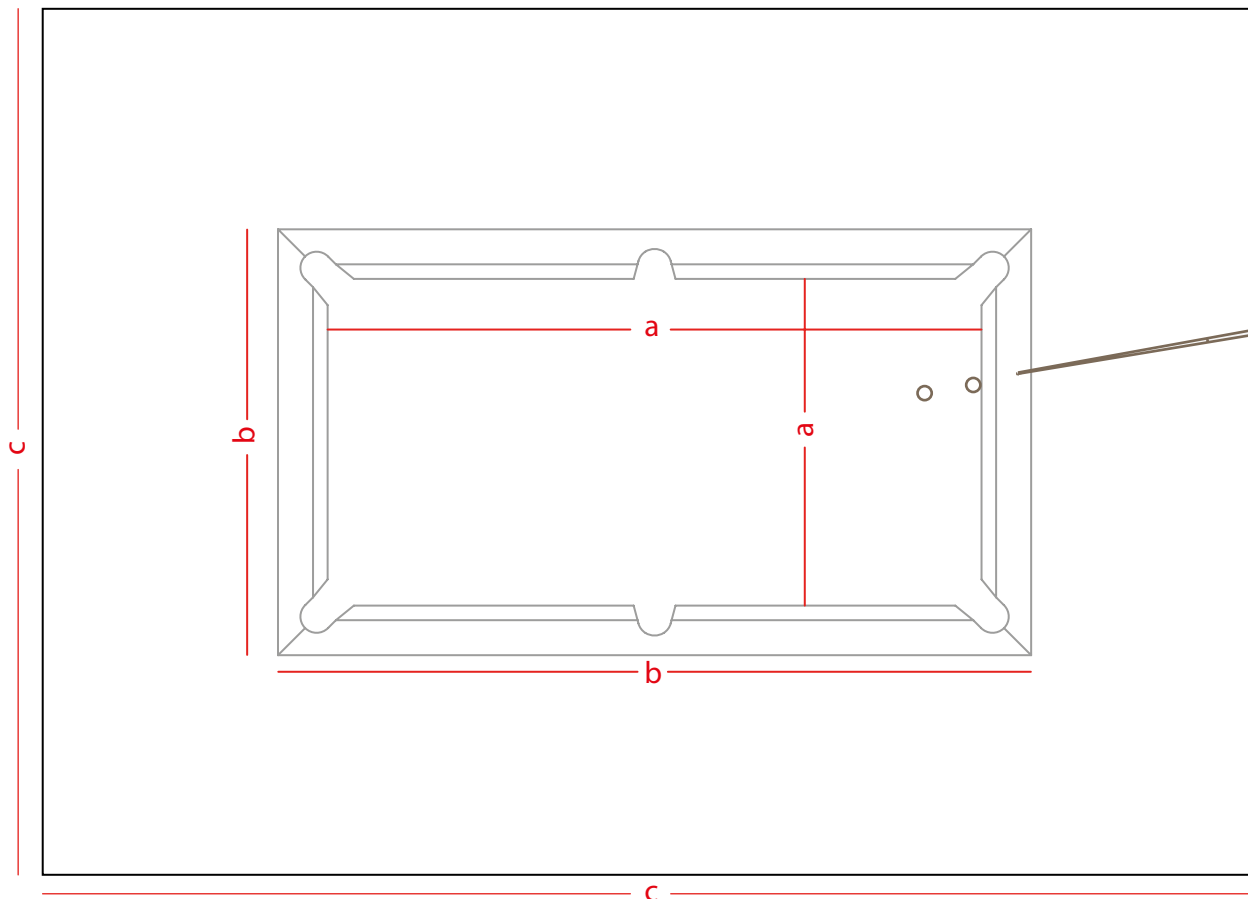

Dimensions

Dimensions	Playing field "a"	External "b"	Recommended space "c"
ft	cm	cm	cm
6	180 x 90	214 x 124 x 78	474 x 384
7	200 x 100	234 x 134 x 78	494 x 394
8	224 x 112	258 x 146 x 78	518 x 406
9	254 x 127	288 x 161 x 78	548 x 421
10	294 x 147	318 x 179 x 87	608 x 469
12	355 x 177	394 x 217 x 87	684 x 507